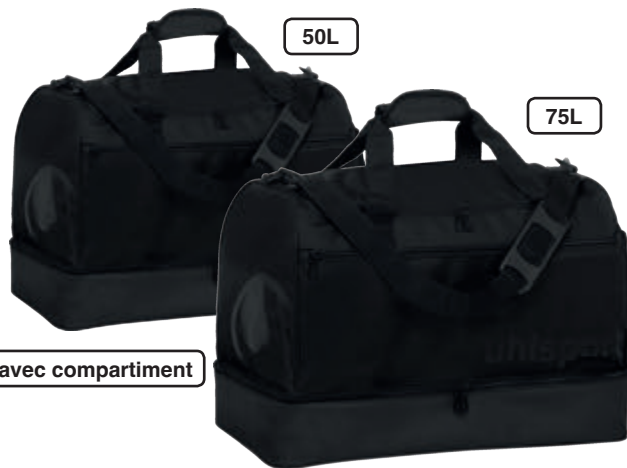

01 noir

55 x 28 x 33 cm

Art. 100 4283

Tailles	Prix unitaire	Prix Club
M - 50L	40 €	

64 x 31 x 38 cm

Art. 100 4284

Tailles	Prix unitaire	Prix Club
L - 75L	50 €	

avec compartiment