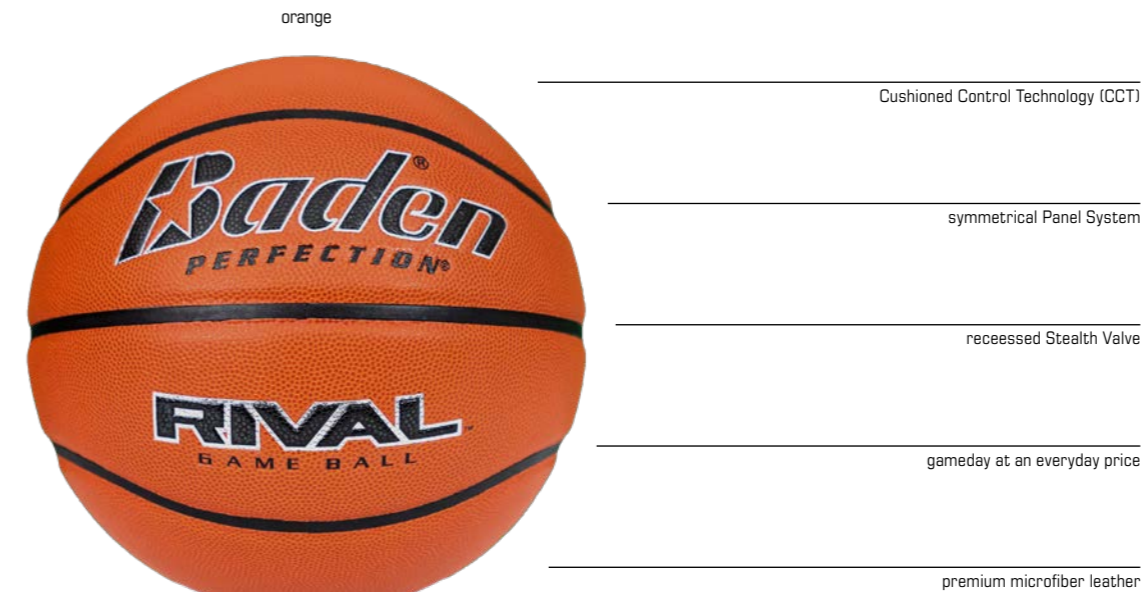

NEW

RIVAL NFHS

Art. 303000205	orange	Size 5	64,99 EUR*
Art. 303000206	orange	Size 6	64,99 EUR*
Art. 303000207	orange	Size 7	64,99 EUR*