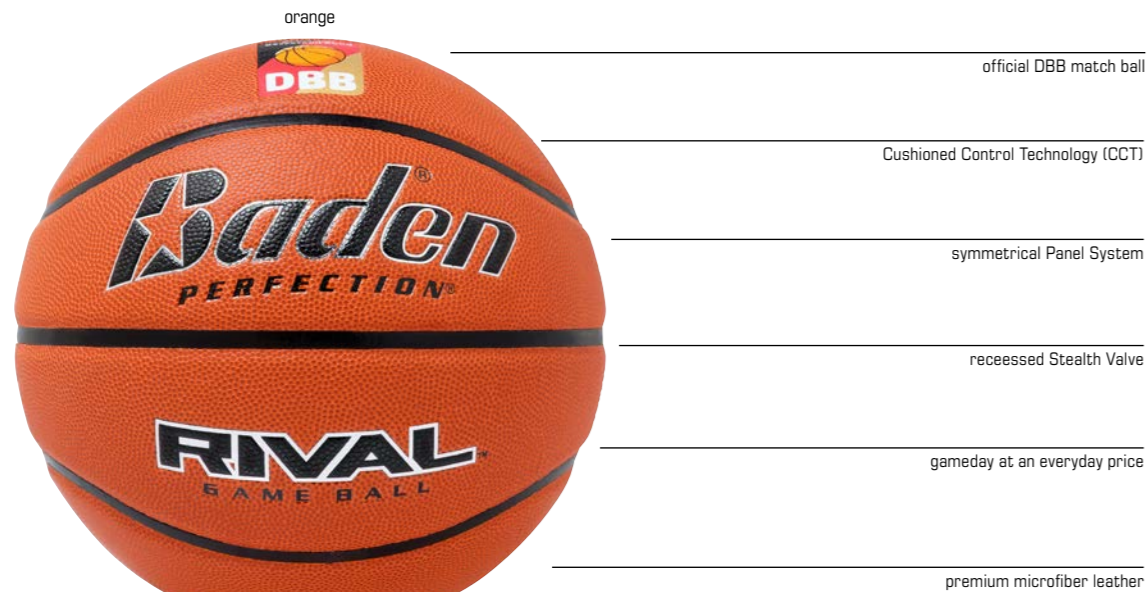

NEW

RIVAL DBB

Art. 303000205	orange	Size 5	64,99 EUR*
Art. 303000206	orange	Size 6	64,99 EUR*
Art. 303000207	orange	Size 7	64,99 EUR*