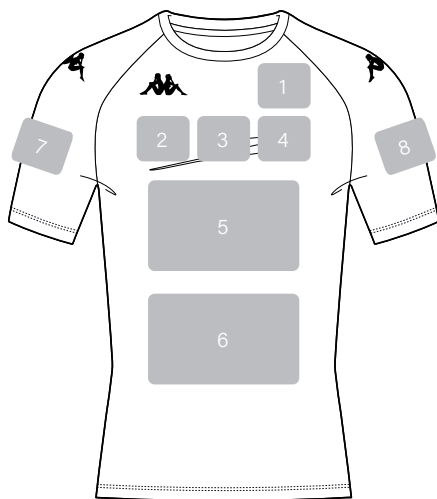

SPONSORS MAILLOT
JERSEY SPONSORS

1 .....

2 .....

3 .....

4 .....

5 .....

6 .....

7 .....

8 .....

9 .....

10 .....

SPONSORS SHORT
SHORTS SPONSORS

1 .....

2 .....

3 .....

4 .....

5 .....

6 .....

7 .....

8 .....