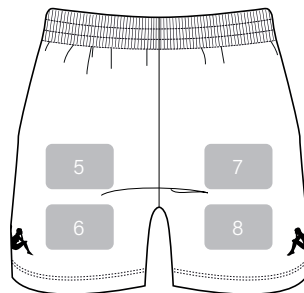

SPONSORS MAILLOT
JERSEY SPONSORS

1 .....

2 .....

3 .....

4 .....

5 .....

6 .....

7 .....

8 .....

9 .....

10 .....

SPONSORS SHORT
SHORTS SPONSORS

1 .....

2 .....

3 .....

4 .....

5 .....

6 .....

7 .....

8 .....