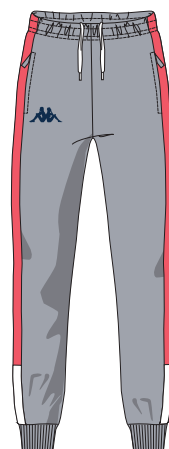

ETROTONA

PANTALON AVEC
POCHE ZIPPÉE

100 % coton molleton
310 gsm

50,00 € 45,00 €