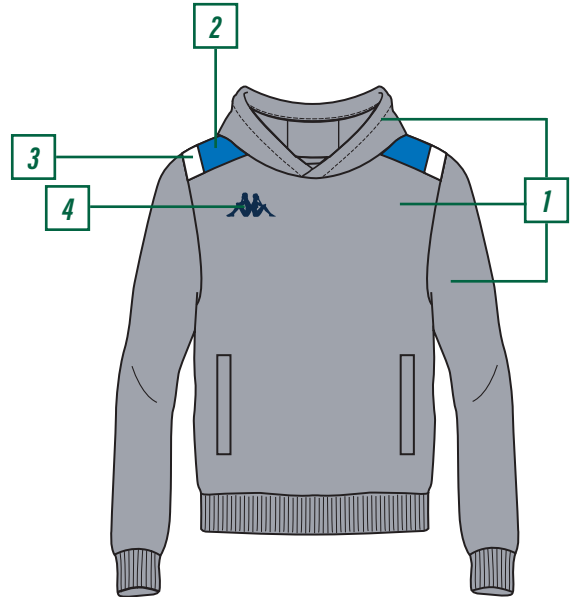

FICHE CRÉA EVO

NOM DU CLUB / TEAM NAME

MATIÈRE / MATERIAL

EBINY 100% polyester lourd	EBINIT 100% polyester léger	EBITON 100% coton molleton
☐	☐	☐

COULEURS / COLORS

Insérer le numéro de la couleur souhaitée dans les cases ci-dessous

- 1 Couleur principale + col
- 2 Couleur contrastée principale
- 3 Couleur contrastée secondaire

- 4 Couleur OMINI

HOMMES / MEN

ADULT S, M, L, XL, 2XL, 3XL, 4XL

JUNIOR 6Y, 8Y, 10Y, 12Y, 14Y

KUSTOM