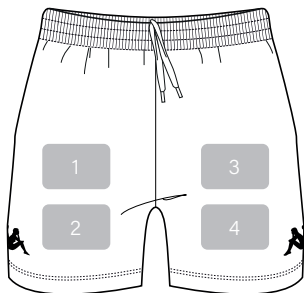

SPONSORS MAILLOT
JERSEY SPONSORS

1 .....

2 .....

3 .....

4 .....

5 .....

6 .....

7 .....

8 .....

9 .....

10 .....

SPONSORS SHORT
SHORTS SPONSORS

1 .....

2 .....

3 .....

4 .....

5 .....

6 .....

7 .....

8 .....