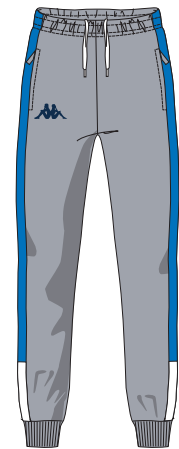

**ELETRO**PANTALON AVEC
POCHES ZIPPÉES100 % polyester léger
250 gsm

40,00 € 36,00 €

**ERDINO**

SHORT AVEC POUCHES ZIPPÉES

100 % polyester tissé 90 gsm

35,00 € 30,00 €

**ETROTON**PANTALON AVEC
POCHES ZIPPÉES100 % coton molleton
310 gsm