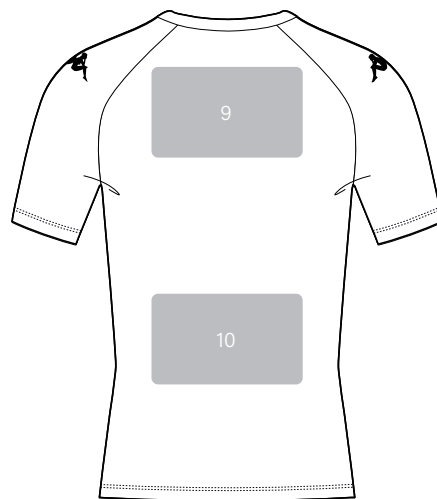

SPONSORS MAILLOT
JERSEY SPONSORS

1 .....

2 .....

3 .....

4 .....

5 .....

6 .....

7 .....

8 .....

9 .....

10 .....

SPONSORS SHORT
SHORTS SPONSORS

1 .....

2 .....

3 .....

4 .....

5 .....

6 .....

7 .....

8 .....